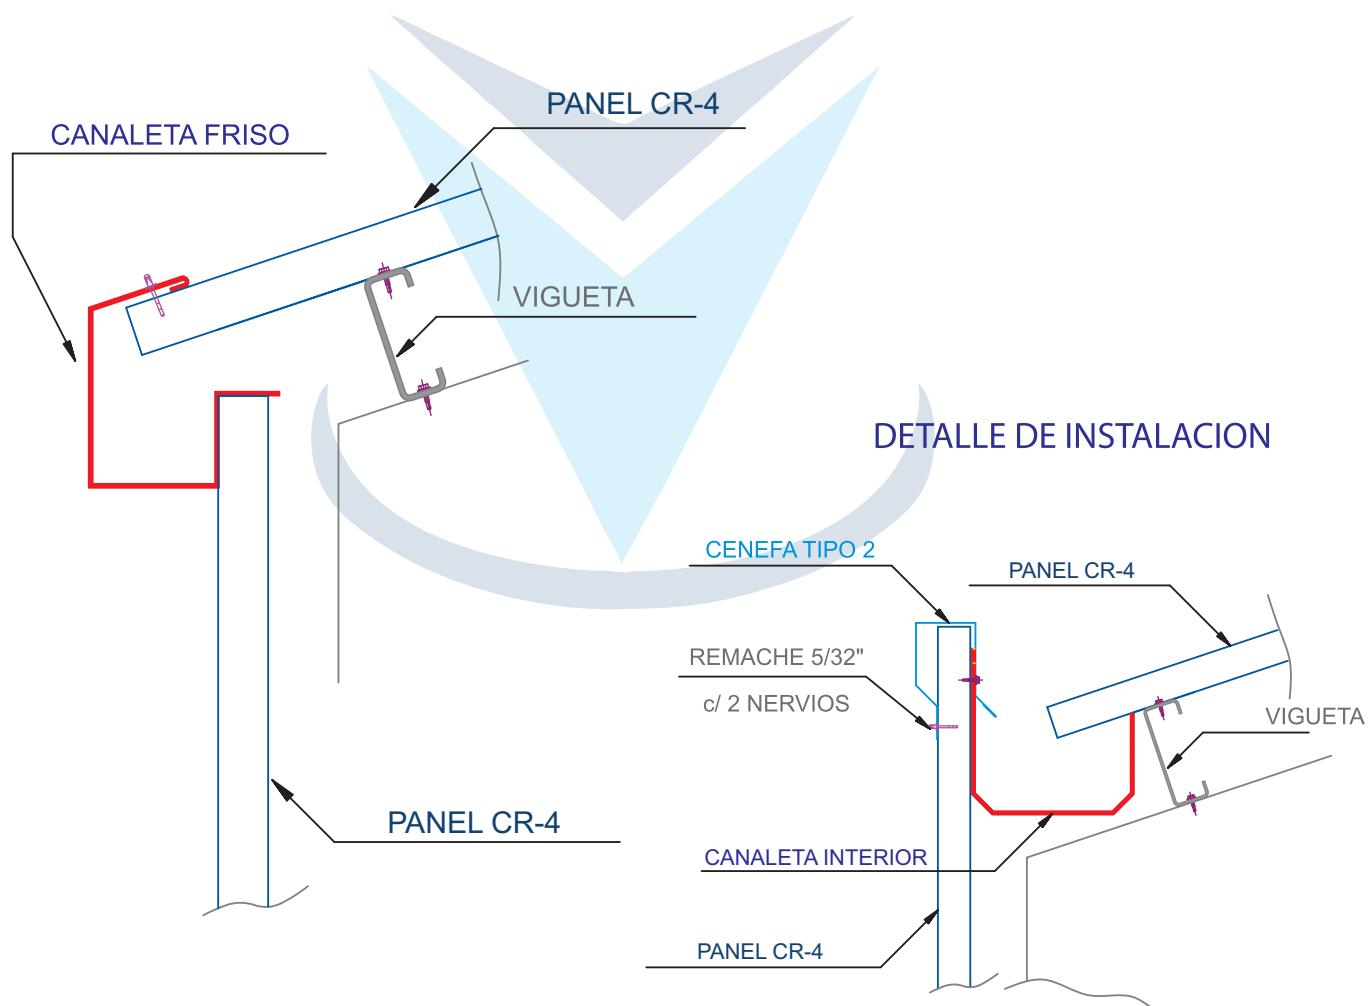

CANALETAS

CANALETA FRISO

LOCAL TABLADA

Av. Pachacutec 5587 Asoc. Unión Colonizadores MZ Ñ Lote 8 Tablada de Lurín-V.M.T. Teléfonos: (01)356-5400 (01)295-3919 Celular: 981 436 200 ventas1@javisac.com.pe

LOCAL PROGRESO