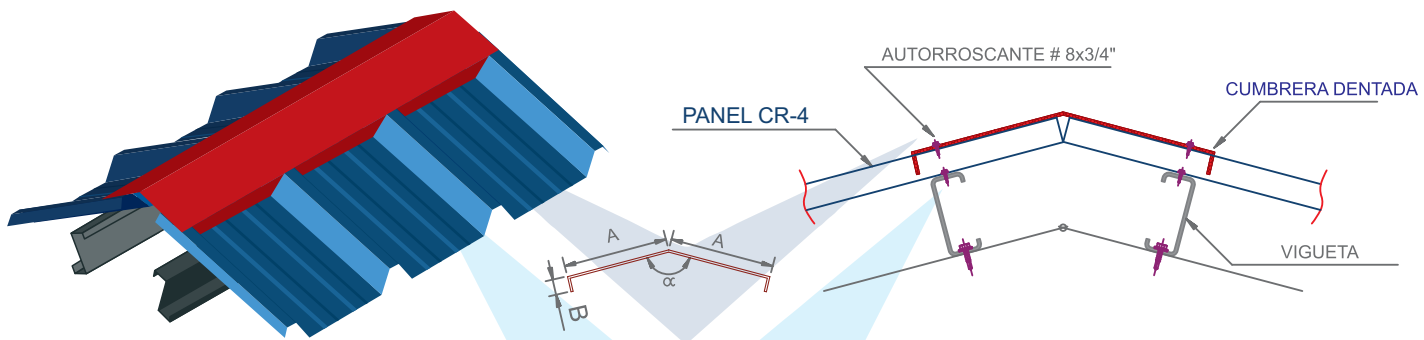

CUMBRERAS

CUMBRERA DENTADA

DETALLE DE INSTALACION

CUMBRERA ESTANDAR

DETALLE DE INSTALACION

LOCAL TABLADA

Av. Pachacutec 5587 Asoc. Unión Colonizadores MZ Ñ Lote 8
Tablada de Lurín-V.M.T.
Teléfonos: (01)356-5400
(01)295-3919
Celular: 981 436 200
ventas1@javisac.com.pe