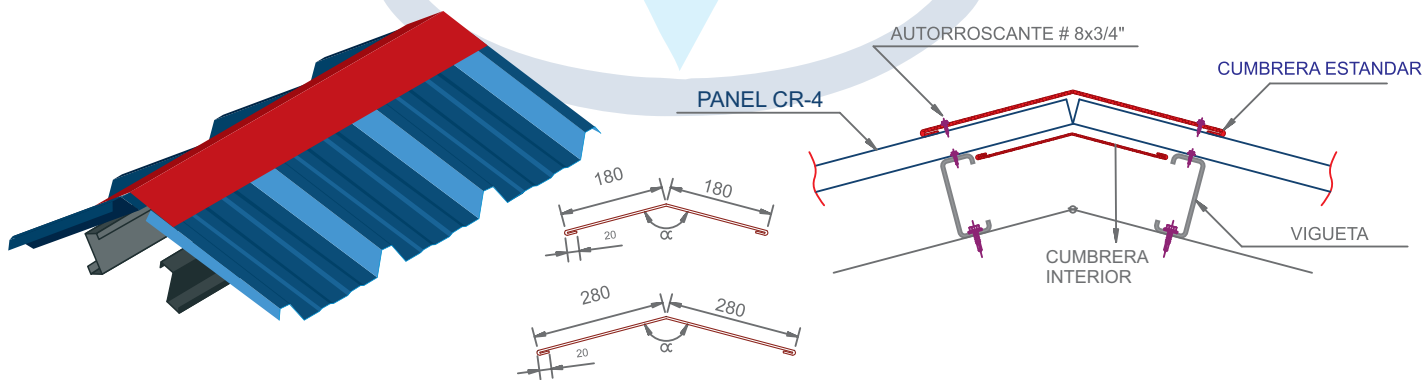

CUMBRERAS

CUMBRERA DENTADA

DETALLE DE INSTALACION

CUMBRERA ESTANDAR

DETALLE DE INSTALACION

LOCAL TABLADA

Av. Pachacutec 5587 Asoc. Unión Colonizadores MZ Ñ Lote 8
Tablada de Lurín-V.M.T.
Teléfonos: (01)356-5400
(01)295-3919
Celular: 981 436 200
ventas1@javisac.com.pe